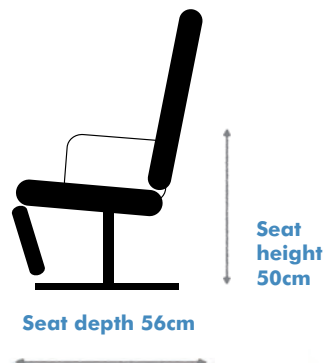

SIN 06/13

15 different options. 1 price!

SMALL

W: 82 x D: 88 x H: 107 cm

MEDIUM

W: 82 x D: 90 x H: 109 cm

LARGE

W: 82 x D: 92 x H: 113 cm